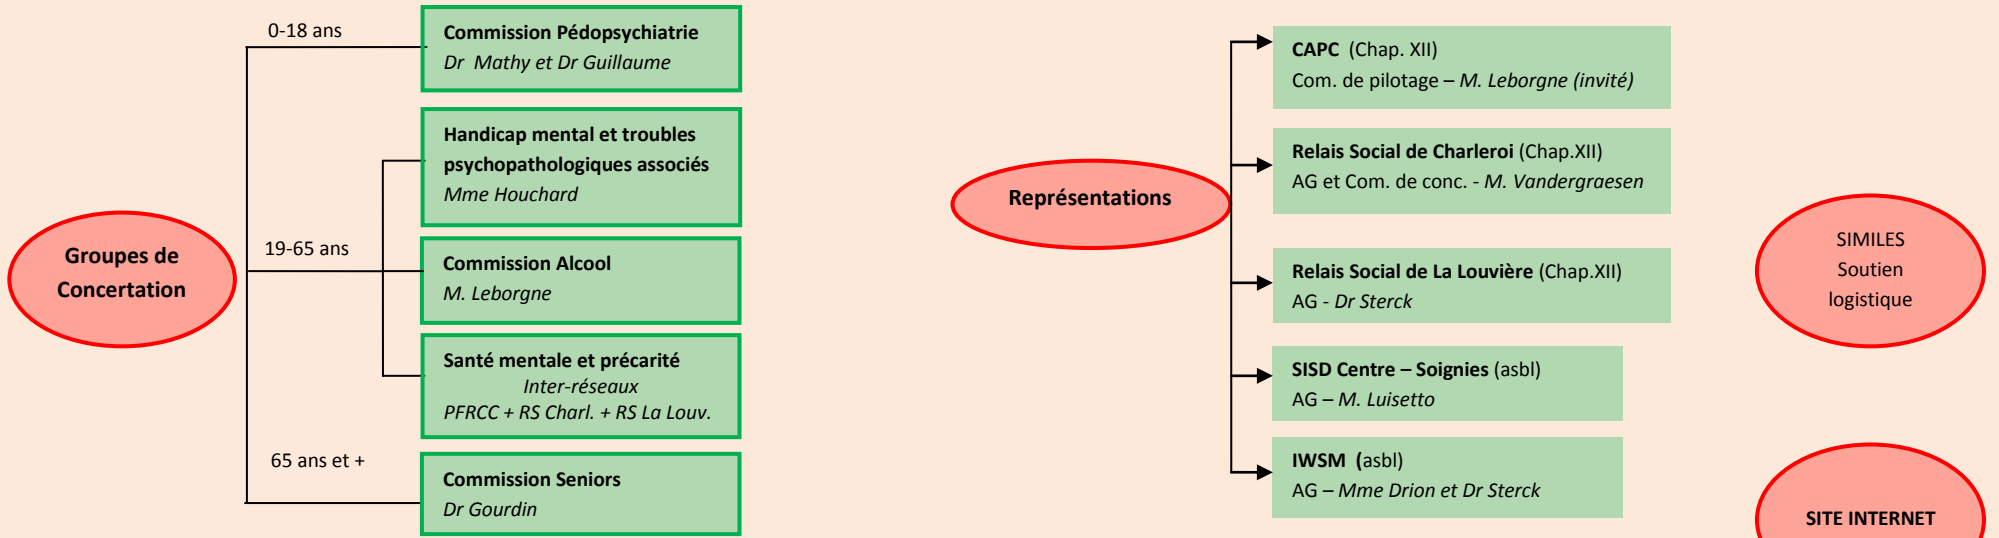

Plate-Forme = AG, CA, Bureau (33 membres effectifs) + Coordination (1,5 ETP - P. Deverd et V. Plasman)

Territoire du Centre et de Charleroi

Territoire hennuyer

Territoire Wallonie-Bruxelles-
Com. Germanophone

Territoire national